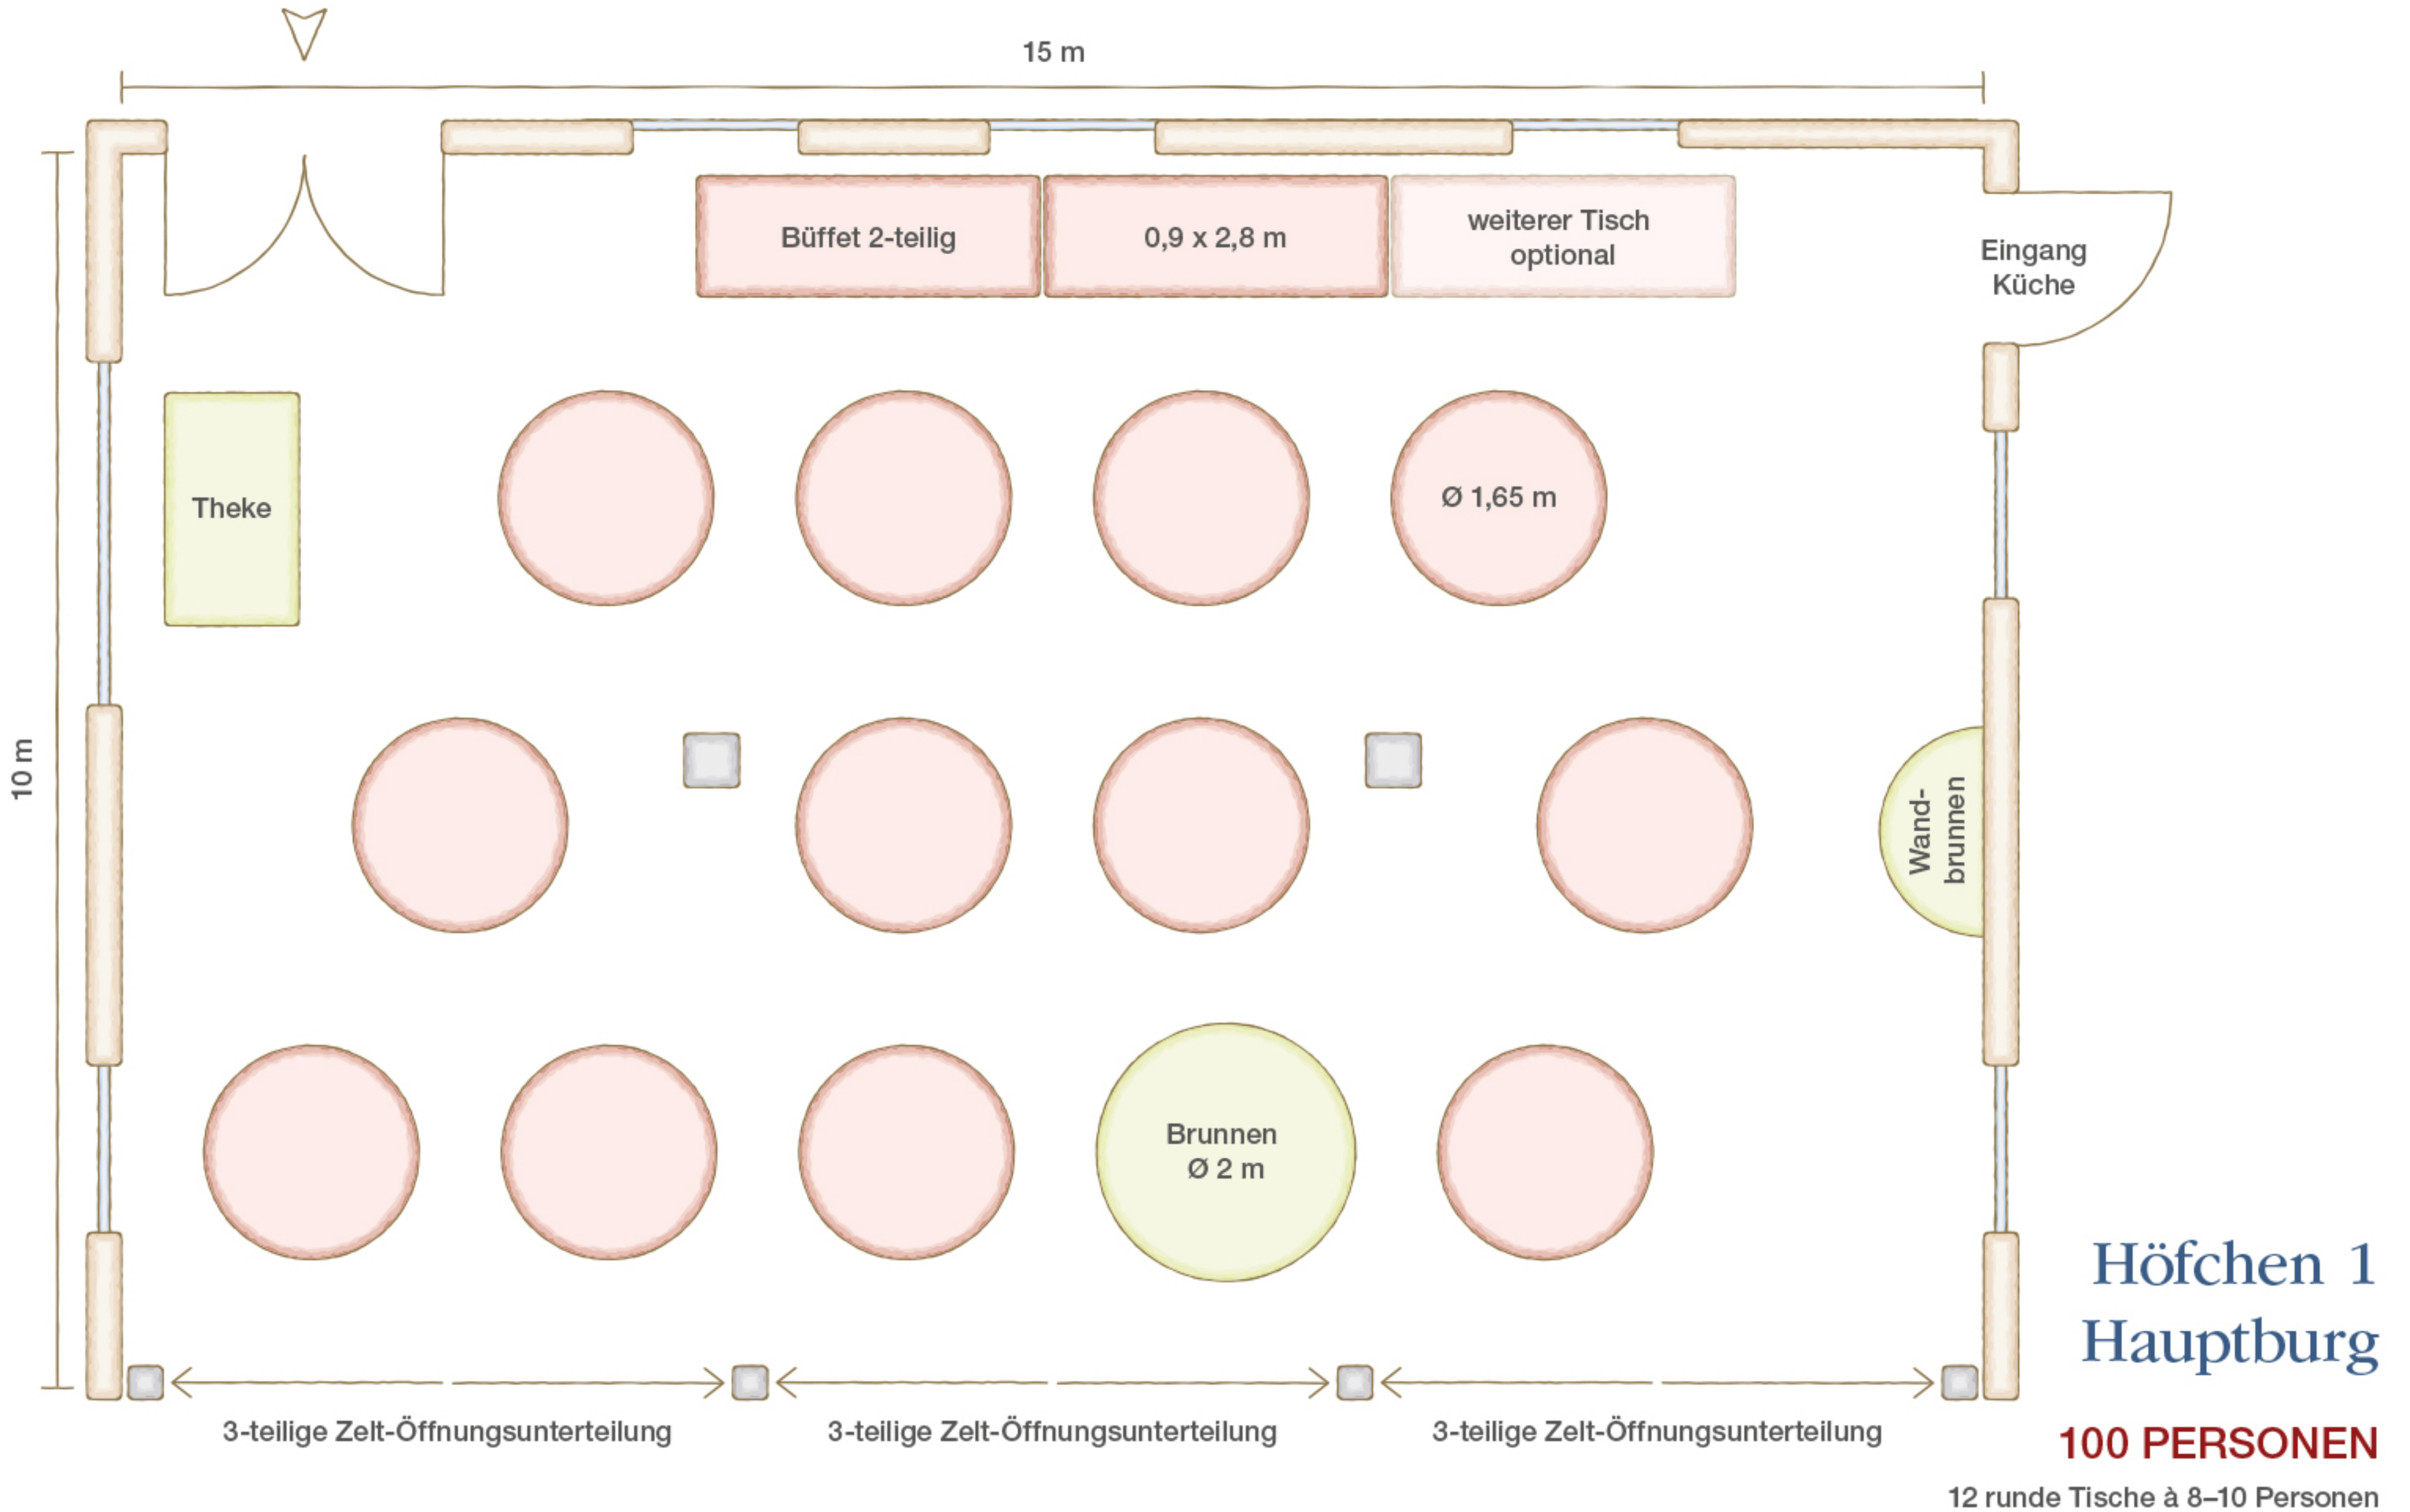

HAUPTINGANG

Höfchen 1
Hauptburg

100 PERSONEN

12 runde Tische à 8-10 Personen