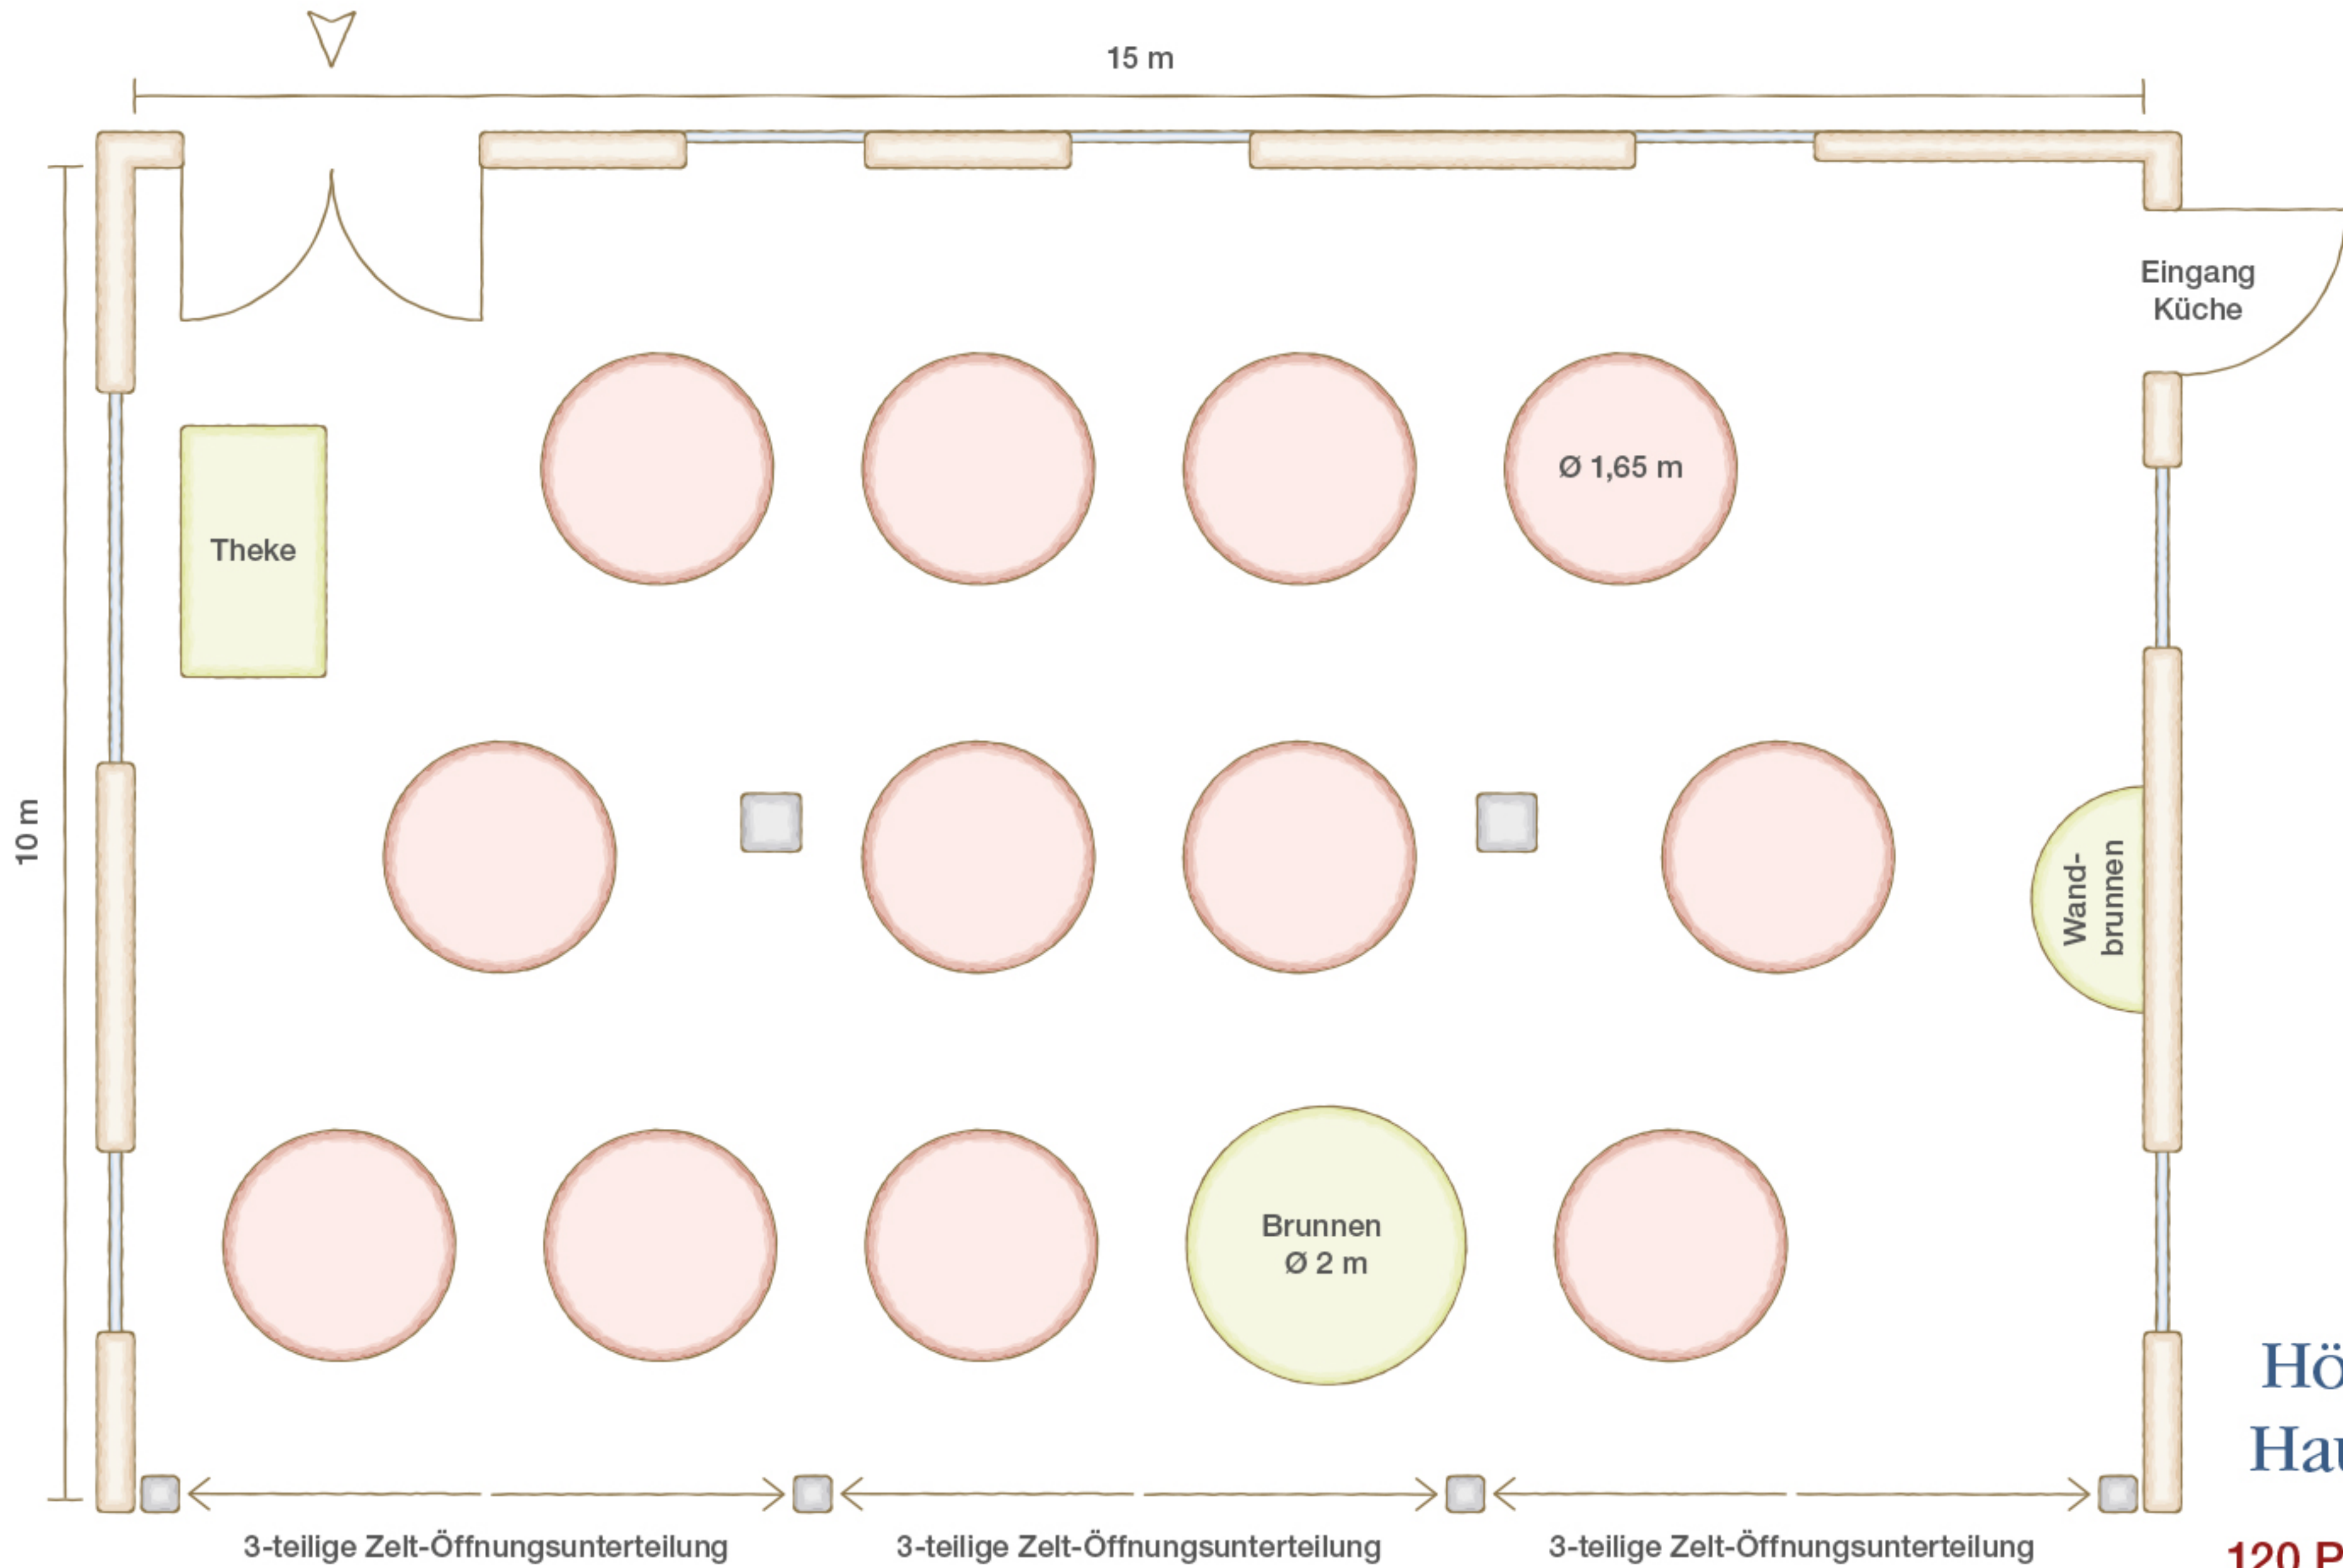

HAUPTINGANG

Höfchen 2 Hauptburg

120 PERSONEN

12 runde Tische à 10 Personen